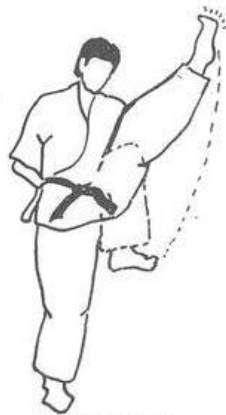

Seiken Gedan Barai

**Seiken Chudan Uchi Uke
Gedan Barai**

KIHON GEIKO (Técnicas Básicas)

*** SHUTO WAZA (Técnicas de Shuto)**

Shuto Gamen Uchi

Shuto Sakotsu Uchi

Shuto Sakotsu Uchi Komi

Shuto Uchi Uchi

Shuto Hizo Uchi

KIHON GEIKO (Técnicas Básicas)

* WAZA GERI (Técnicas de Piernas / Patadas)

MAE KEAGE

UCHI MAWASHI GERI

SOTO MAWASHI GERI

HIZA GERI

KIN GERI