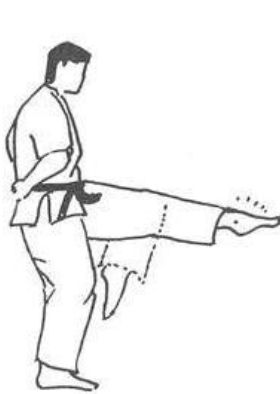

Seiken Gedan Barai

**Seiken Chudan Uchi Uke
Gedan Barai**

KIHON GEIKO (Técnicas Básicas)

*** SHUTO WAZA (Técnicas de Shuto)**

Shuto Gamen Uchi

Shuto Sakotsu Uchi

Shuto Sakotsu Uchi Komi

Shuto Uchi Uchi

Shuto Hizo Uchi

KIHON GEIKO (Técnicas Básicas)

* WAZA GERI (Técnicas de Piernas / Patadas)

MAE KEAGE

UCHI MAWASHI GERI

SOTO MAWASHI GERI

HIZA GERI

KIN GERI